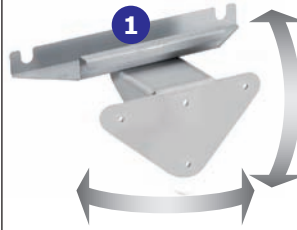

### Supports

+45°/-45°  
vertical

+45°/-45° latéral

#### Support tube échafaudage

LACCSUPECHBYO : tubes 48/51 mm  
LACCSUPECHBY1 : tubes 25/38 mm

+45°/-45°  
vertical

+45°/-45° latéral

#### Support magnétique

LACCSUPMAGBY0

+45°/-45°  
vertical

+45°/-45° latéral