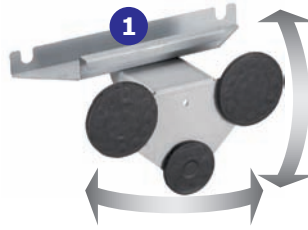

### Supports

+45°/-45°  
vertical

+45°/-45° latéral

#### Support tube échafaudage

LACCSUPECHBYO : tubes 48/51 mm  
LACCSUPECHBY1 : tubes 25/38 mm

+45°/-45°  
vertical

+45°/-45° latéral