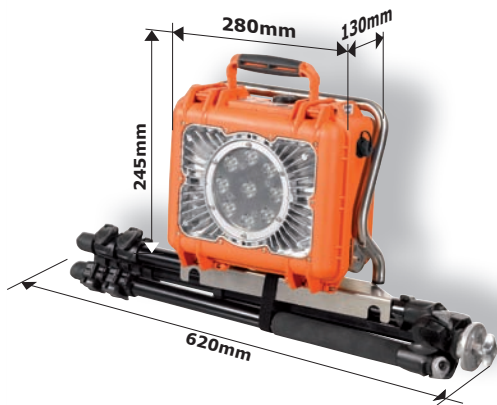

## BABY

Trépieds - Sacoche - Supports  
Panneau photovoltaïque  
Cordons secteur

TECSUP propose une gamme complète d'accessoires pour les valises d'éclairage autonomes BABY. Pratiques, légers et adaptés aux environnements les plus rudes, ils optimisent la mobilité et le confort d'utilisation de la valise d'éclairage BABY.

### Trépied aluminium léger, robuste, stable (Ref trépied LACC294A4B001)

- Hauteur : 0,40 à 1,70m. Replié : 0,62m
- Poids : 2,2 Kg
- Tubes aluminium
- Réglage individuel précis de chaque pied
- Possibilité de lestage pour stabilité renforcée